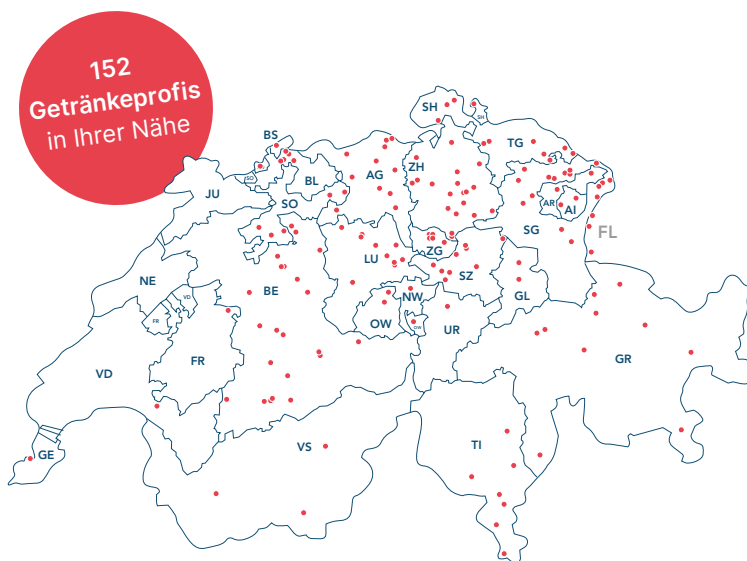

oder Festmaterialverleih – hier erhalten Sie alles aus einer Hand. Kompetent, zuverlässig und individuell auf Ihre Bedürfnisse zugeschnitten.

Sie haben Fragen zum Thema Getränkebeschaffung? Bei uns sind erfahrene Getränkeprofis angeschlossen, die Ihnen gerne kompetent zur Seite stehen und massgeschneiderte Lösungen für Sie suchen. Kontaktieren Sie Ihren Fachhändler in Ihrer Nähe für eine unverbindliche Beratung.