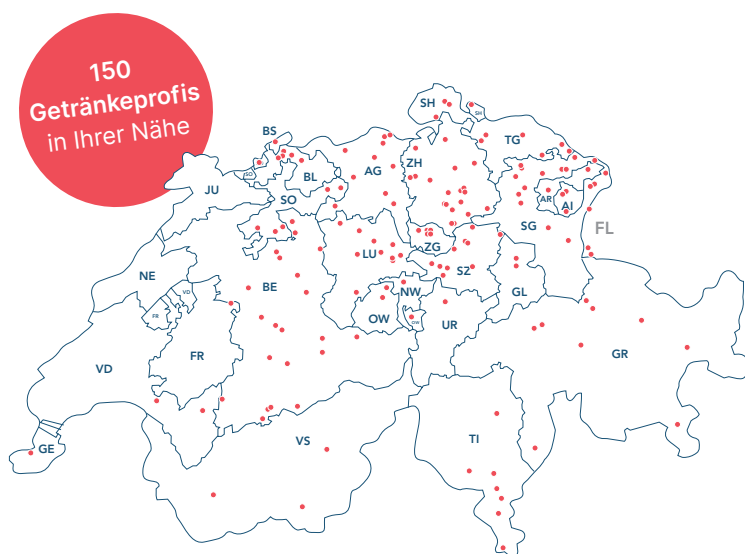

oder Festmaterialverleih – hier erhalten Sie alles aus einer Hand. Kompetent, zuverlässig und individuell auf Ihre Bedürfnisse zugeschnitten.

Sie haben Fragen zum Thema Getränkebeschaffung? Bei uns sind erfahrene Getränkeprofis angeschlossen, die Ihnen gerne kompetent zur Seite stehen und massgeschneiderte Lösungen für Sie suchen. Kontaktieren Sie Ihren Fachhändler in Ihrer Nähe für eine unverbindliche Beratung.